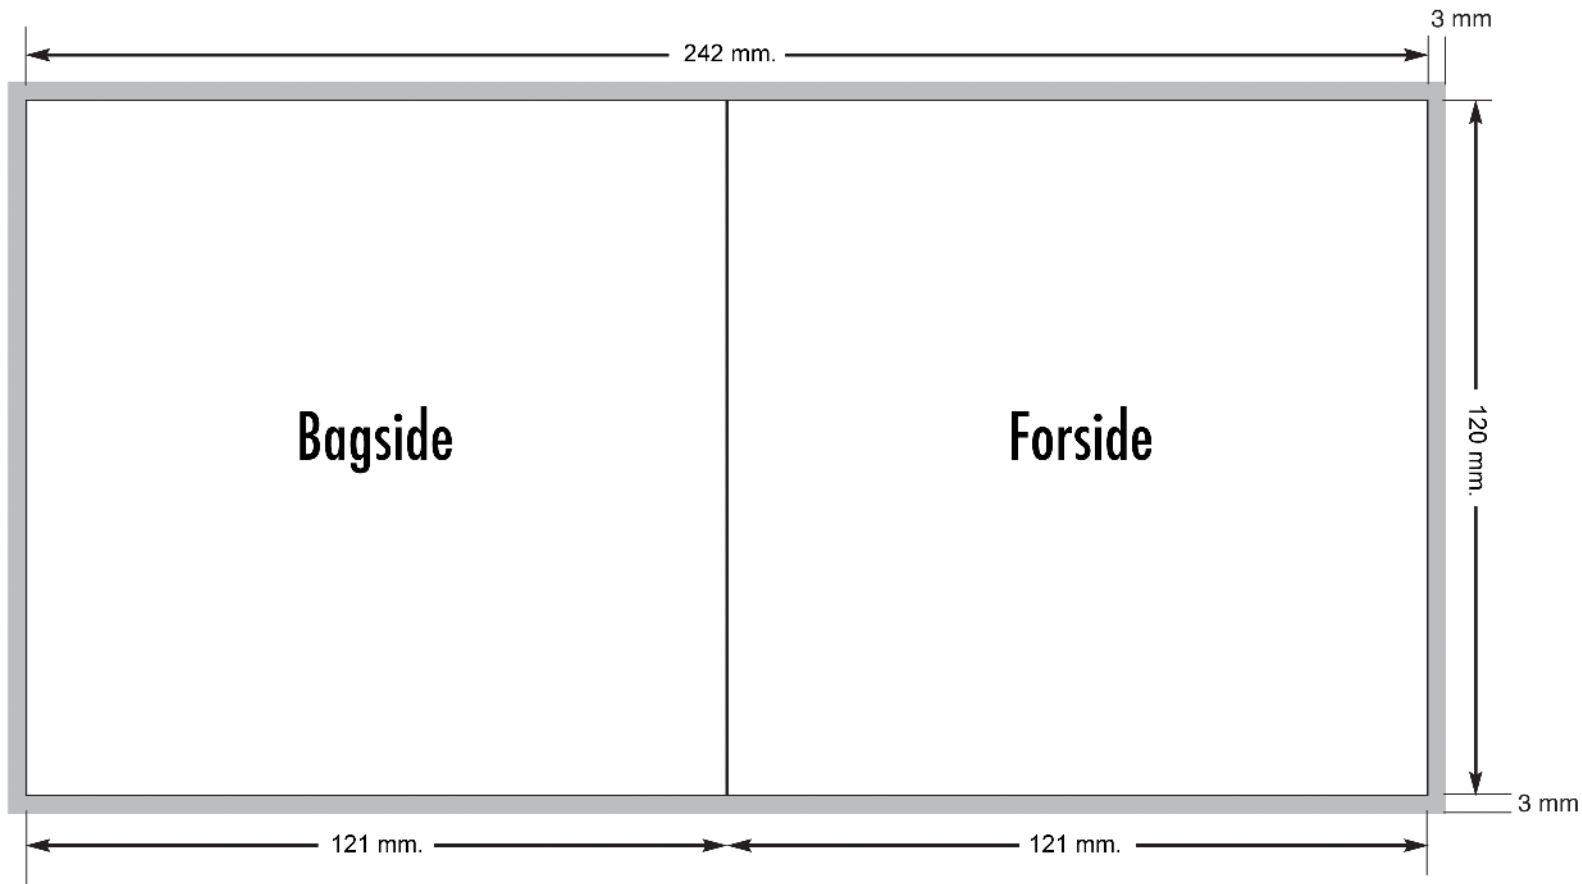

|                                     |  |                       |               |   |
|-------------------------------------|--|-----------------------|---------------|---|
| <b>Produkt</b><br><b>CD booklet</b> | <b>Format</b><br>121 x 120 mm.<br>(242 x 120 mm.)<br>+ 3 mm. bleed<br>Opløsning: 300 dpi | <b>Farver</b><br>CMYK | <b>Ekstra</b> |  |
|-------------------------------------|--|-----------------------|---------------|---|

 = 3 mm. bleed