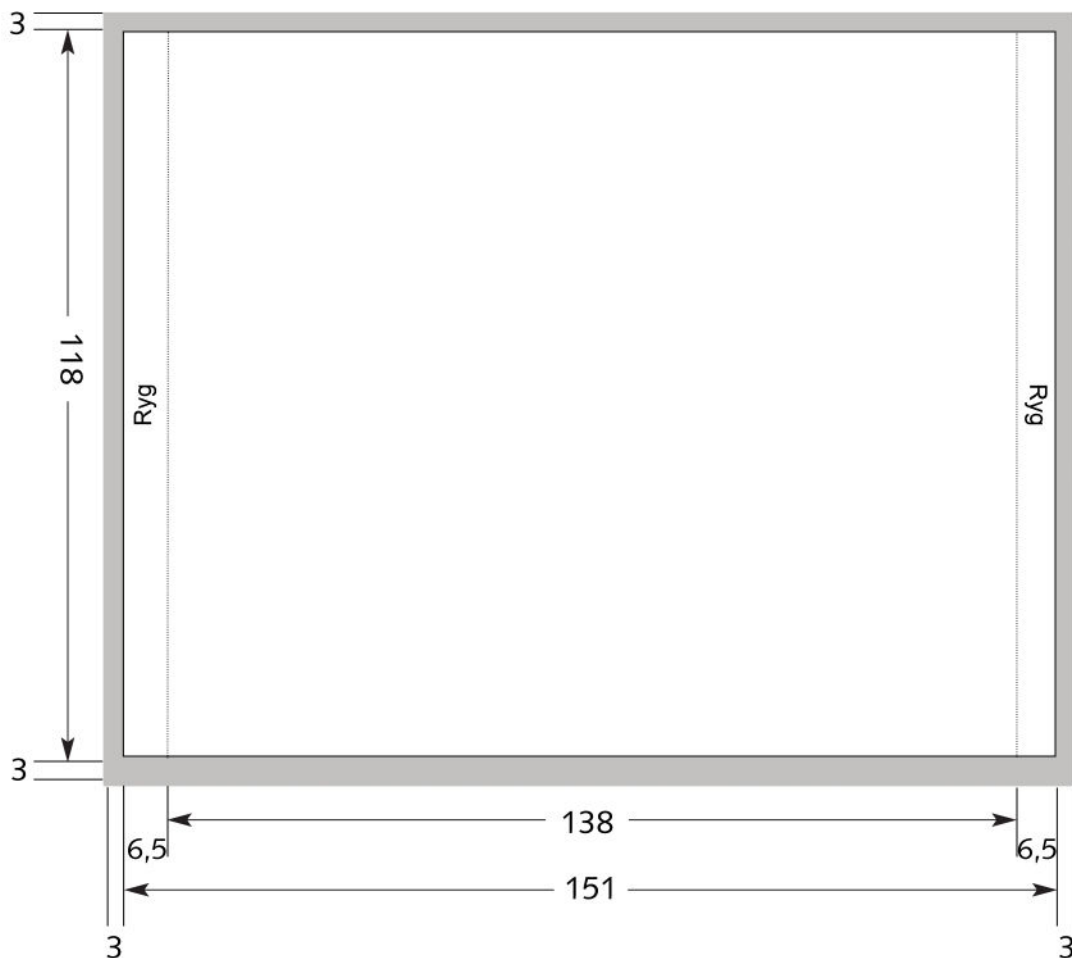

Produkt CD Inlay Card	Format 151 x 118 mm. Opløsning: 300 dpi	Farver CMYK	Ekstra	
--	--	-----------------------	---------------	---

 = 3 mm. bleed