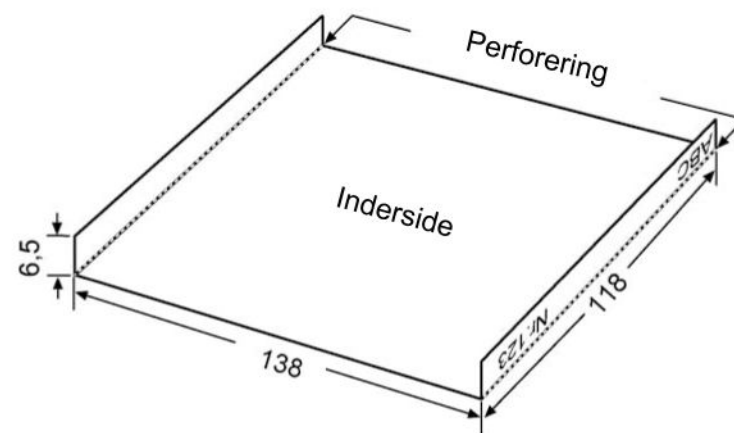

Produkt CD Inlay Card	Format 151 x 118 mm. Opløsning: 300 dpi	Farver CMYK	Ekstra	
--	--	-----------------------	---------------	---

 = 3 mm. bleed