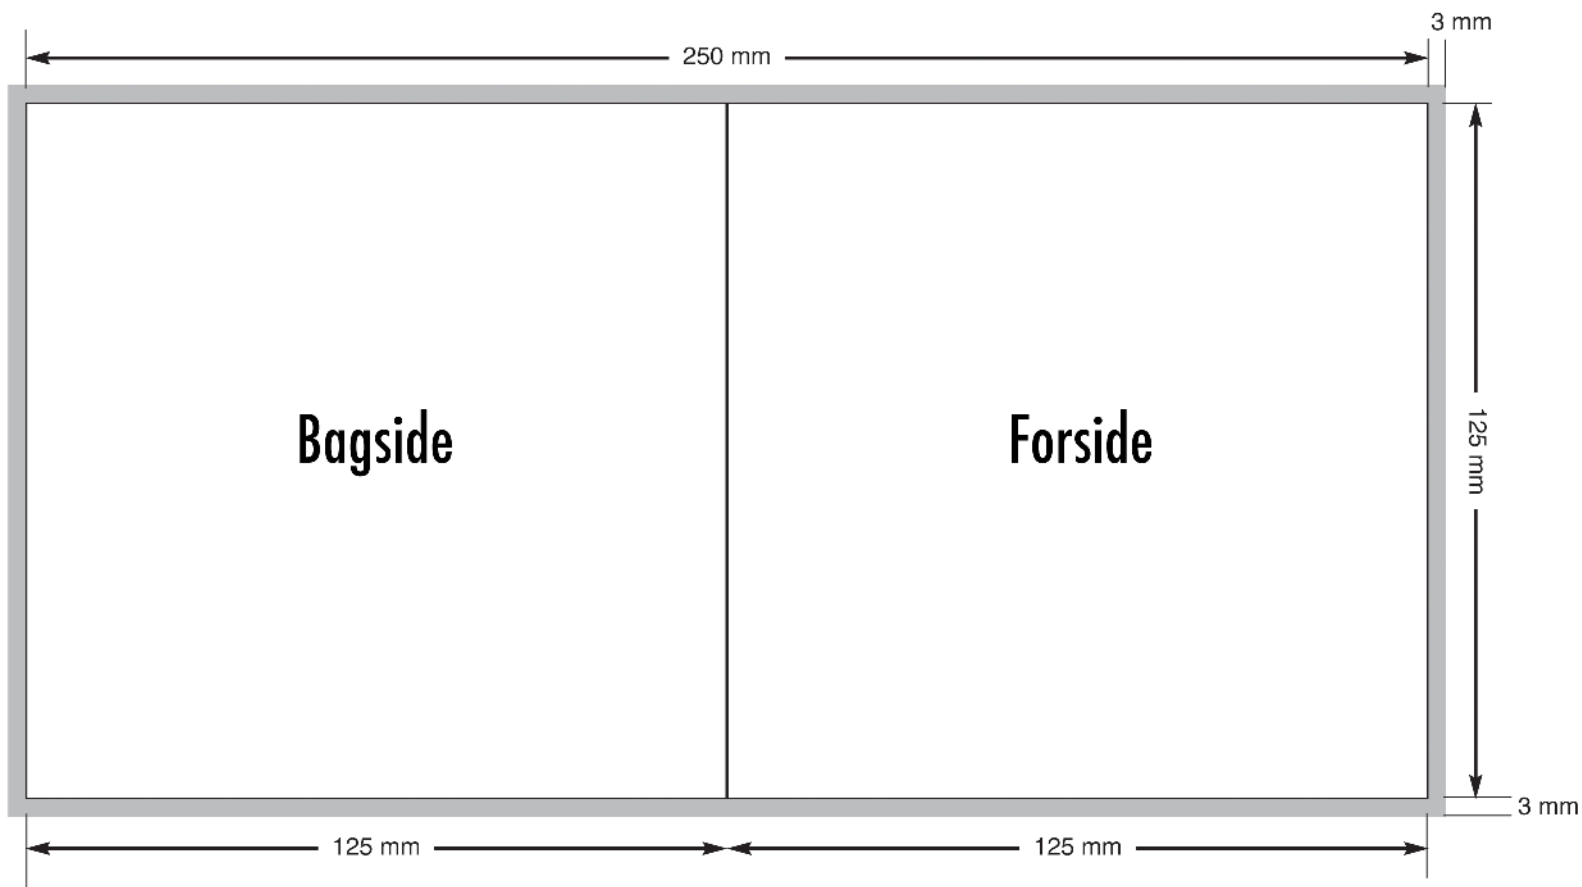

<b>Produkt</b> <b>CD &amp; DVD Pap sleeve</b>	<b>Format</b> 125 x 125 mm. (250 x 125 mm.) + 3 mm. bleed Opløsning: 300 dpi	<b>Farver</b> CMYK	<b>Ekstra</b>	
--	--	-----------------------	---------------	---

 = 3 mm. bleed